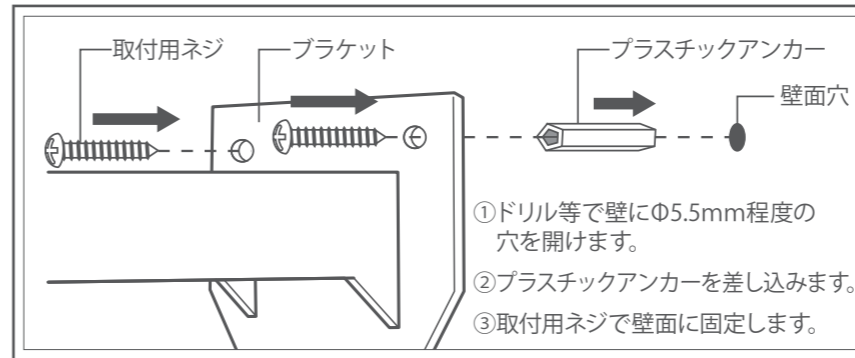

■プラスチックアンカーの使用法

ブロック・煉瓦・コンクリート壁などに設置する場合は、コンクリートドリル等で壁に穴を開けます。その後、付属のプラスチックアンカーを差し込みブラケットを取付用ネジでしっかりと固定してください。

※プラスチックアンカーを差し込む時に接着剤の併用をおすすめします。

⚠ 使用上のご注意

- ●本製品はダミー商品ですのでカメラとしての撮影機能はありません。また、防犯上の効力についての責任は一切負いかねますので、予めご了承ください。
- ●設置が不十分だと落下等の危険がありますので、本製品の設置は確実に行ってください。
- ●取付後、本製品がしっかりと固定されていて脱落しないことを必ず確認してください。
- ●破損・振動・衝撃等のおそれのある場所での使用はおやめください。
- ●ベンジンやシンナー等では拭かないでください。
- ●分解や改造をしないでください。
- ●電池の使用表示に従い、正しくご使用ください。
- ●古い電池と新しい電池、種類の異なる電池の混用はしないでください。
- ●長時間使用しない場合は、電池を取り外してください。

■免責事項

- ●本製品は、盗難防止器具・災害防止器具ではありません。
- ●本製品の動作の正常・異常にかかわらず、犯罪・事故が発生した場合の損害については、一切責任を負いません。
- ●製品の設置(取り外し)などにより生じた費用および建物等への損傷やその他の損害について、一切の責任を負いません。
- ●地震・雷・風水害および火災、第三者による行為、その他の事故、お客様の故意または過失・誤用・その他の異常な条件下での使用により生じた損害に関して、一切の責任を負いません。
- ●本製品の使用または使用不能から生ずる付随的な損害に関して、一切の責任を負いません。

製品の設置(取り外し)などに要した費用及び建物等への損傷やその他の損害については、製品の良・不良のいかにかわらず、一切の責任を負いません。

製品の不具合等、不明点があった場合は、【製品サポート窓口】へご連絡ください。お電話でお問合せの際は、まず購入店名をお知らせください。

製品サポート窓口

support2@onsquare.jp 048-242-3220(代)

※土・日・祝祭日を除く平日の午前10:00～午後5:00まで受付

■輸入発売元

オンスクエア株式会社

〒332-0034 埼玉県川口市並木3-9-1 第二永新ビル5F
TEL: 048-242-3220(代) Mail: support2@onsquare.jp

Better information to more people
Square