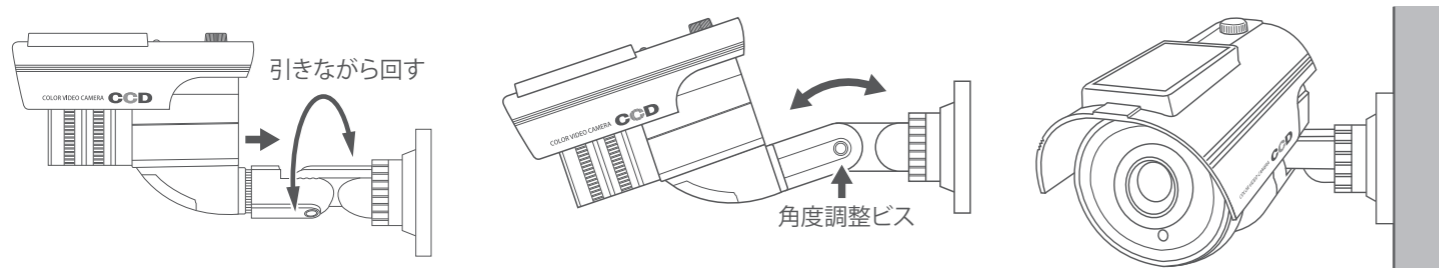

②ソーラー充電を利用できない場合

- ソーラーパネルに、日光等の光が当たらないことをご確認のうえ、必ずアルカリ乾電池(別売)をご使用ください。

マンガン電池(別売)は絶対にご使用にならないでください。!

電池の準備ができたなら、設置を行う前に必ず動作確認を実施してください。

製品の取付・取外しに伴う工事費用等の補償は致しかねますのでご注意ください。

■取付方法

本製品は、ブラケットの角度を調整することで、正面方向だけでなく、通路の壁面等に横向きで設置することができます。

ブラケットを後方に引っ張りながら、全体を左右に回転できます。360度の範囲で調整が可能です。

角度調整ビスをゆるめて、ブラケットの節を回転できます。180度の範囲で調整が可能です。

横向き設置例

壁面への固定を行う前に、設置位置・角度を十分にご確認ください。

特に横向き設置の場合、設置後に上下方向の角度の調整ができませんのでご注意ください。

■取付方法(続き)

- ・予め、取付予定位置で設置できることをご確認の上、取付作業を行ってください。
- ・設置する際、壁の強度や周辺の状態等、危険がないか十分に確かめ、本品が落下しないようにしっかりと固定してください。