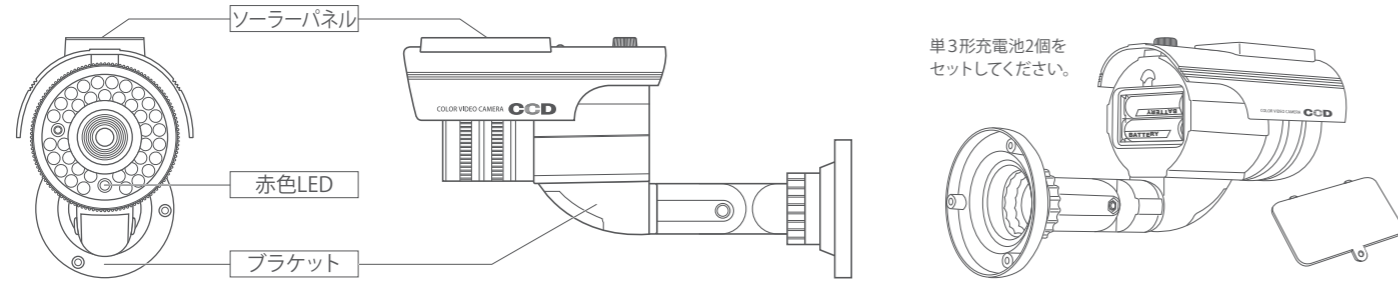

この度は、弊社製品のお買い求め誠にありがとうございます。  
はじめに本取扱説明書をご一読のうえ、正しく安全に設置し、防犯にお役立てください。

防雨ソーラー付ダミーカメラ

OS-175

単3形充電池2個を  
セットしてください。

■電池の入れ方

- ①本体背面にあるカバーのネジをドライバーでゆるめ、手前に引いて開けます。
- ②＋極を確認のうえ、電池を正しくセットします。
- ③カバー下部のツメを本体の溝に合わせて元通りに閉め、しっかりとネジで固定します。