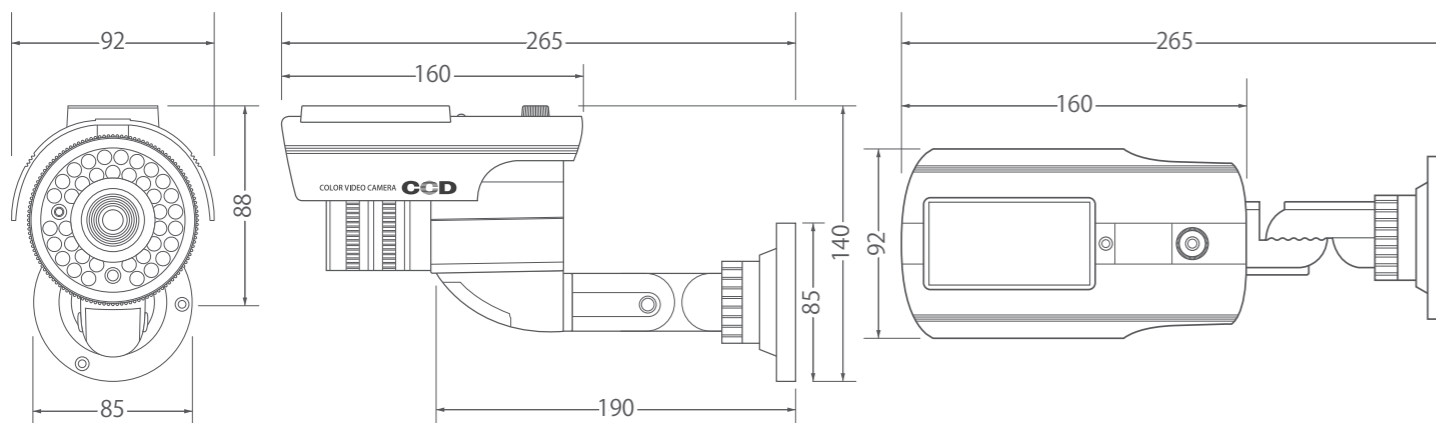

製品仕様	
品番	OS-175
材質	ABS樹脂
カラー	ガンメタ / シルバー / ホワイト
本体サイズ	約92×88×160mm
ブラケットサイズ	約85×85×190mm
重量	約278g(ブラケット含、電池含まず)
レンズ	プラスチック
使用光源	ソーラー
電源	単3形ニッケル水素充電電池×2(付属) ※ソーラーパネルを介して充電されます
電池寿命	アルカリ乾電池使用の場合、約12か月 充電電池使用の場合、約300回の繰り返し充電 <small>◆天候、日照時間、湿度、点灯頻度などの使用環境によって電池寿命は変動します。 ◆専用のニッケル水素充電電池はございません。交換の際は市販の汎用充電電池をお買い求めください。ご購入前に充電電池の種類やサイズをよくご確認ください。</small>
生産国	中国
セット内容	ダミーカメラ本体、取付ブラケット(本体に装着済)、取付用ネジ×3 プラスチックアンカー×3、単3形ニッケル水素充電電池×2、取扱説明書(本書)

## 外形寸法図