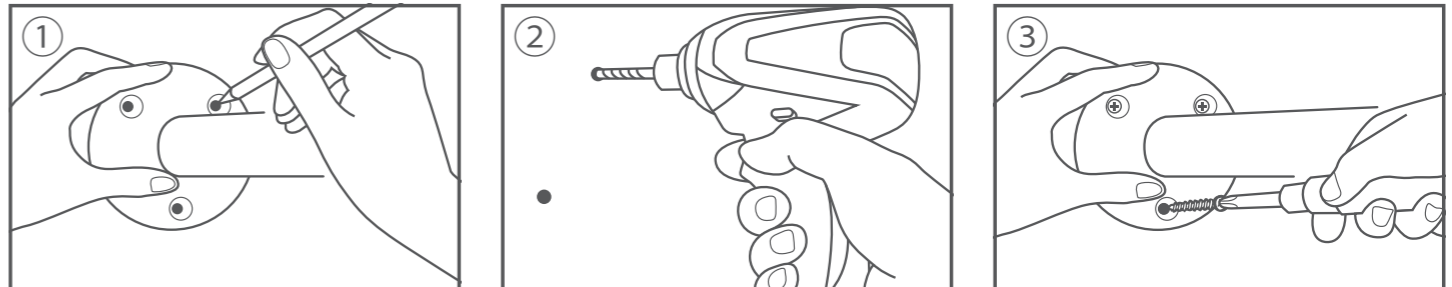

ブラケットを後方に引っ張りながら、全体を左右に回転できます。360度の範囲で調整が可能です。

角度調整ビスをゆるめて、ブラケットの節を回転できます。180度の範囲で調整が可能です。

横向き設置例

壁面への固定を行う前に、設置位置・角度を十分にご確認ください。

特に横向き設置の場合、設置後に上下方向の角度の調整ができませんのでご注意ください。

■取付方法(続き)

- ・予め、取付予定位置で設置できることをご確認の上、取付作業を行ってください。
- ・設置する際、壁の強度や周辺の状態等、危険がないか十分に確かめ、本品が落下しないようにしっかりと固定してください。