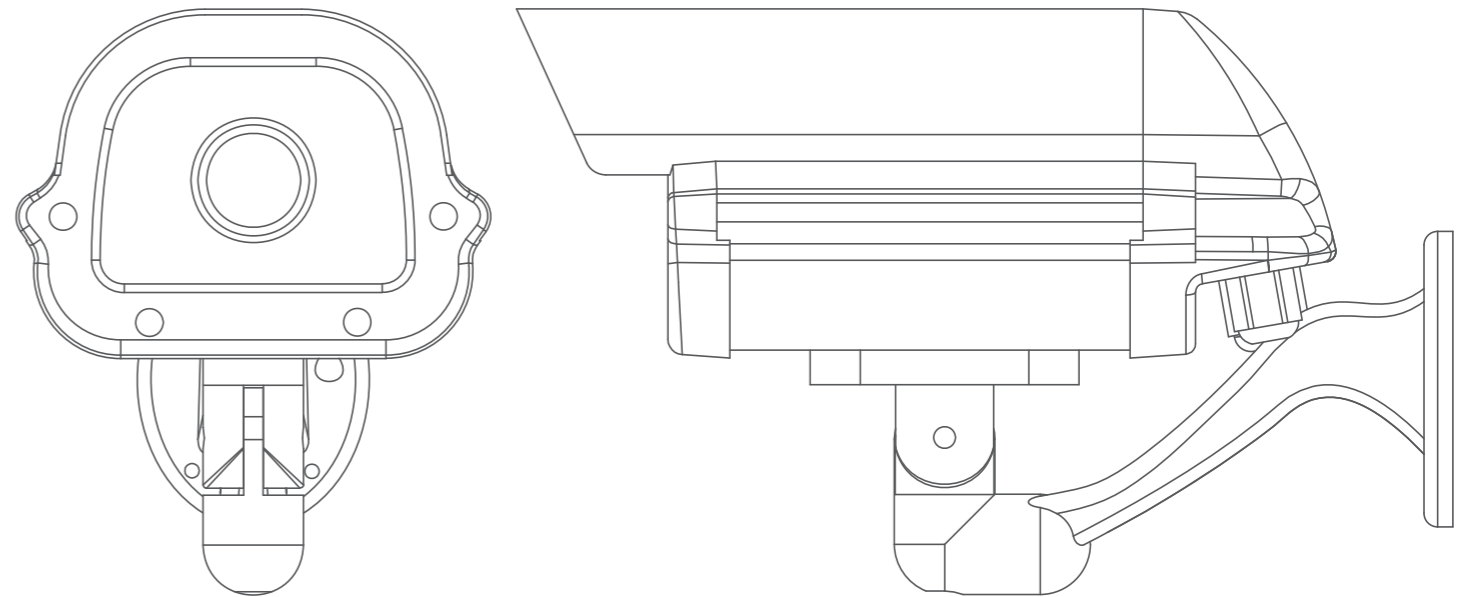

ハウジング型 防犯ダミーカメラ

品番：OS-161

はじめにお読みください

- ●この度は弊社製品をお買い上げいただき誠にありがとうございます。ご使用前に必ずこの取扱説明書をご一読いただき、正しく安全にお使いください。お読みになったあとは大切に保管してください。
- ●保証書欄は「お買い上げ日、販売店名」等の記入を必ずお確かめください。

●本体の設置を行う前に必ず動作確認を実施してください。

本製品は持込修理での保証対象製品となり、出張修理などの対応は致しかねます。また、保証範囲は当社製品のみとなりますので、工事費用などの別途費用が発生した場合の補償は致しかねます。予めご了承ください。

本製品は強盗、盗難、空巢などの被害を未然に防ぐことを保証するものではありません。
万一、被害などが発生いたしましても当社は一切の責任を負いかねますので予めご了承ください。