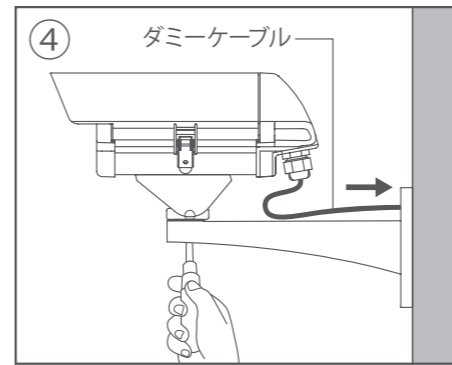

・電池をセットすると、赤色LEDが点滅します。

電池ケース 止め金具 単3形乾電池 2個(別売)をセットしてください。

電池の準備ができたなら、設置を行う前に必ず動作確認を実施してください。

製品の取付・取外しに伴う工事費用等の補償は致しかねますのでご注意ください。

■取付方法

- ・予め、取付予定位置で設置できることをご確認の上、取付作業を行ってください。
- ・設置する際、壁の強度や周辺の状態等、危険がないか十分に確かめ、本品が落下しないようにしっかりと固定してください。

設置する場所にブラケットをあてネジ穴の位置にペンなどで印をつけます。

印をつけたネジ穴の位置にドリルなどで約Φ2mm程度の下穴を開けます。

ブラケットを付属の取付用ネジで、しっかりと固定します。

■取付方法 (続き)

カメラの向きや角度を調整し接合部のネジをしっかりと締め固定します。ダミーケーブルをブラケットの穴に差し込みます。外れやすい場合は接着剤等で固定してください。

■プラスチックアンカーの使用方法

ブロック・煉瓦・コンクリート壁などに設置する場合は、コンクリートドリル等で壁に穴を開けます。その後、付属のプラスチックアンカーを差し込みブラケットを取付用ネジでしっかりと固定してください。

※プラスチックアンカーを差し込む時に接着剤との併用をおすすめします。

■オプション

本製品を柱やポールに固定する場合、別途取付用のアームが必要です。

OS-262

防犯カメラ取付アーム・柱用(Lサイズ)

- 日本の企業が品質管理! 信頼の安心品質!
- 柱などに金属製バンドで固定できるから穴あけ・ビス止め不要!
- 金属製アームの高級感が防犯に効果絶大!
- 丸柱、角柱の両方に対応しています。
- ハウジング型やボックス型など様々な防犯カメラに対応!