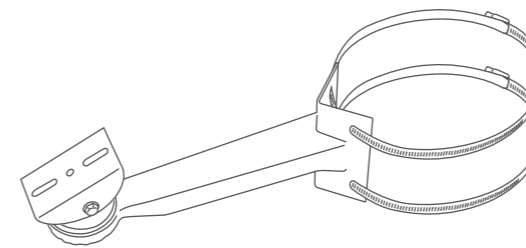

・電池をセットすると、赤色LEDが点滅します。

電池ケース 止め金具 単3形乾電池 2個(別売)をセットしてください。

電池の準備ができたなら、設置を行う前に必ず動作確認を実施してください。

製品の取付・取外しに伴う工事費用等の補償は致しかねますのでご注意ください。

■取付方法

- ・予め、取付予定位置で設置できることをご確認の上、取付作業を行ってください。
- ・設置する際、壁の強度や周辺の状態等、危険がないか十分に確かめ、本品が落下しないようにしっかりと固定してください。

設置する場所にブラケットをあてネジ穴の位置にペンなどで印をつけます。

印をつけたネジ穴の位置にドリルなどで約Φ2mm程度の下穴を開けます。

ブラケットを付属の取付用ネジで、しっかりと固定します。

■取付方法 (続き)

カメラの向きや角度を調整し接合部のネジをしっかりと締め固定します。ダミーケーブルをブラケットの穴に差し込みます。外れやすい場合は接着剤等で固定してください。

■プラスチックアンカーの使用方法

ブロック・煉瓦・コンクリート壁などに設置する場合は、コンクリートドリル等で壁に穴を開けます。その後、付属のプラスチックアンカーを差し込みブラケットを取付用ネジでしっかりと固定してください。

※プラスチックアンカーを差し込む時に接着剤との併用をおすすめします。

■オプション

本製品を柱やポールに固定する場合、別途取付用のアームが必要です。

OS-262

防犯カメラ取付アーム・柱用(Lサイズ)

- 日本の企業が品質管理! 信頼の安心品質!
- 柱などに金属製バンドで固定できるから穴あけ・ビス止め不要!
- 金属製アームの高級感が防犯に効果絶大!
- 丸柱、角柱の両方に対応しています。
- ハウジング型やボックス型など様々な防犯カメラに対応!