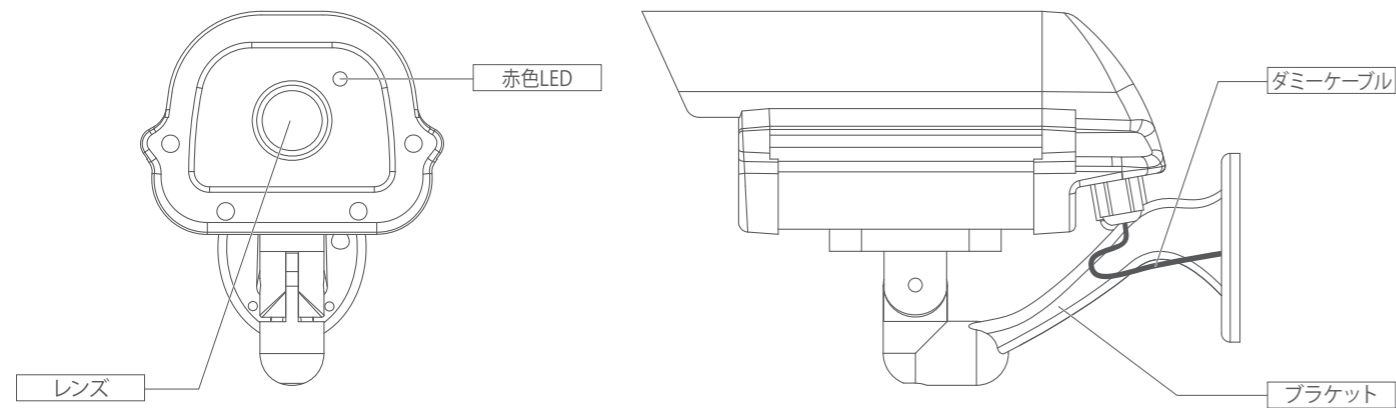

本製品は強盗、盗難、空巢などの被害を未然に防ぐことを保証するものではありません。
万一、被害などが発生いたしましても当社は一切の責任を負いかねますので予めご了承ください。

この度は、弊社製品のお買い求め誠にありがとうございます。
はじめに本取扱説明書をご一読のうえ、正しく安全に設置し、防犯にお役立てください。

ハウジング型ダミーカメラ

OS-161

■電池の入れ方

- ① 本体側面にある金具のロックを外します。
- ② 本体上部のカバーを右図のように上に開きます。
- ③ 中の電池ケースのフタを開けます。
- ④ 電池ケースの表示に従い、電池の＋を確認してセットしてください。

設置する場所にブラケットをあてネジ穴の位置にペンなどで印をつけます。

印をつけたネジ穴の位置にドリルなどで約Φ2mm程度の下穴を開けます。

ブラケットを付属の取付用ネジで、しっかりと固定します。

■取付方法 (続き)

カメラの向きや角度を調整し接合部のネジをしっかりと締め固定します。ダミーケーブルをブラケットの穴に差し込みます。外れやすい場合は接着剤等で固定してください。

■プラスチックアンカーの使用方法

ブロック・煉瓦・コンクリート壁などに設置する場合は、コンクリートドリル等で壁に穴を開けます。その後、付属のプラスチックアンカーを差し込みブラケットを取付用ネジでしっかりと固定してください。