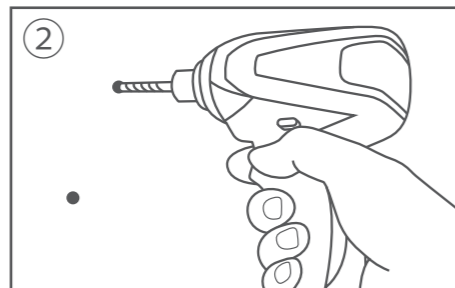

本製品は強盗、盗難、空巢などの被害を未然に防ぐことを保証するものではありません。
万一、被害などが発生いたしましても当社は一切の責任を負いかねますので予めご了承ください。

この度は、弊社製品のお買い求め誠にありがとうございます。
はじめに本取扱説明書をご一読のうえ、正しく安全に設置し、防犯にお役立てください。

ハウジング型ダミーカメラ

OS-161

■電池の入れ方

- ① 本体側面にある金具のロックを外します。
- ② 本体上部のカバーを右図のように上に開きます。
- ③ 中の電池ケースのフタを開けます。
- ④ 電池ケースの表示に従い、電池の＋を確認してセットしてください。

・電池をセットすると、赤色LEDが点滅します。

電池ケース 止め金具 単3形乾電池 2個(別売)をセットしてください。

電池の準備ができたなら、設置を行う前に必ず動作確認を実施してください。

製品の取付・取外しに伴う工事費用等の補償は致しかねますのでご注意ください。

■取付方法

- ・予め、取付予定位置で設置できることをご確認の上、取付作業を行ってください。
- ・設置する際、壁の強度や周辺の状態等、危険がないか十分に確かめ、本品が落下しないようにしっかりと固定してください。

設置する場所にブラケットをあてネジ穴の位置にペンなどで印をつけます。

印をつけたネジ穴の位置にドリルなどで約Φ2mm程度の下穴を開けます。

ブラケットを付属の取付用ネジで、しっかりと固定します。

■取付方法 (続き)

カメラの向きや角度を調整し接合部のネジをしっかりと締め固定します。ダミーケーブルをブラケットの穴に差し込みます。外れやすい場合は接着剤等で固定してください。

■プラスチックアンカーの使用方法

ブロック・煉瓦・コンクリート壁などに設置する場合は、コンクリートドリル等で壁に穴を開けます。その後、付属のプラスチックアンカーを差し込みブラケットを取付用ネジでしっかりと固定してください。

※プラスチックアンカーを差し込む時に接着剤との併用をおすすめします。

■オプション

本製品を柱やポールに固定する場合、別途取付用のアームが必要です。

OS-262

防犯カメラ取付アーム・柱用(Lサイズ)

- 日本の企業が品質管理! 信頼の安心品質!
- 柱などに金属製バンドで固定できるから穴あけ・ビス止め不要!
- 金属製アームの高級感が防犯に効果絶大!
- 丸柱、角柱の両方に対応しています。
- ハウジング型やボックス型など様々な防犯カメラに対応!