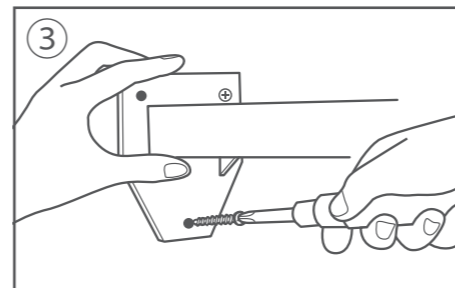

本製品は強盗、盗難、空巢などの被害を未然に防ぐことを保証するものではありません。
万一、被害などが発生いたしましても当社は一切の責任を負いかねますので予めご了承ください。

この度は、弊社製品のお買い求め誠にありがとうございます。
はじめに本取扱説明書をご一読のうえ、正しく安全に設置し、防犯にお役立てください。

ハウジング型ダミーカメラ

OS-161

■電池の入れ方

- ① 本体側面にある金具のロックを外します。
- ② 本体上部のカバーを右図のように上に開きます。
- ③ 中の電池ケースのフタを開けます。
- ④ 電池ケースの表示に従い、電池の＋を確認してセットしてください。

・電池をセットすると、赤色LEDが点滅します。

電池ケース 止め金具 単3形乾電池 2個(別売)をセットしてください。

電池の準備ができたなら、設置を行う前に必ず動作確認を実施してください。

製品の取付・取外しに伴う工事費用等の補償は致しかねますのでご注意ください。

■取付方法

- ・予め、取付予定位置で設置できることをご確認の上、取付作業を行ってください。
- ・設置する際、壁の強度や周辺の状態等、危険がないか十分に確かめ、本品が落下しないようにしっかりと固定してください。

設置する場所にブラケットをあてネジ穴の位置にペンなどで印をつけます。

印をつけたネジ穴の位置にドリルなどで約Φ2mm程度の下穴を開けます。

ブラケットを付属の取付用ネジで、しっかりと固定します。

■取付方法 (続き)

カメラの向きや角度を調整し接合部のネジをしっかりと締め固定します。ダミーケーブルをブラケットの穴に差し込みます。外れやすい場合は接着剤等で固定してください。

■プラスチックアンカーの使用方法

ブロック・煉瓦・コンクリート壁などに設置する場合は、コンクリートドリル等で壁に穴を開けます。その後、付属のプラスチックアンカーを差し込みブラケットを取付用ネジでしっかりと固定してください。

※プラスチックアンカーを差し込む時に接着剤との併用をおすすめします。

■オプション

本製品を柱やポールに固定する場合、別途取付用のアームが必要です。

OS-262

防犯カメラ取付アーム・柱用(Lサイズ)

- 日本の企業が品質管理! 信頼の安心品質!
- 柱などに金属製バンドで固定できるから穴あけ・ビス止め不要!
- 金属製アームの高級感が防犯に効果絶大!
- 丸柱、角柱の両方に対応しています。
- ハウジング型やボックス型など様々な防犯カメラに対応!