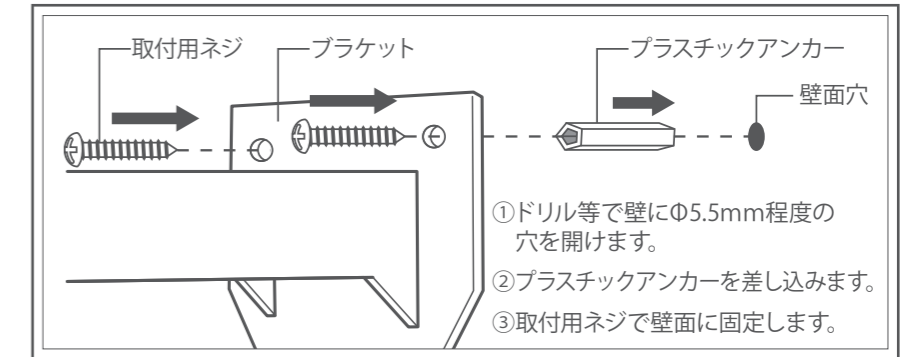

設置する場所にブラケットをあてネジ穴の位置にペンなどで印をつけます。

印をつけたネジ穴の位置にドリルなどで約Φ2mm程度の下穴を開けます。

ブラケットを付属の取付用ネジで、しっかりと固定します。

■取付方法 (続き)

カメラの向きや角度を調整し接合部のネジをしっかりと締め固定します。ダミーケーブルをブラケットの穴に差し込みます。外れやすい場合は接着剤等で固定してください。

■プラスチックアンカーの使用方法

ブロック・煉瓦・コンクリート壁などに設置する場合は、コンクリートドリル等で壁に穴を開けます。その後、付属のプラスチックアンカーを差し込みブラケットを取付用ネジでしっかりと固定してください。