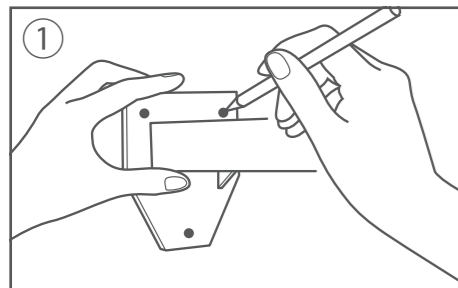

本製品は強盗、盗難、空巢などの被害を未然に防ぐことを保証するものではありません。
万一、被害などが発生いたしましても当社は一切の責任を負いかねますので予めご了承ください。

この度は、弊社製品のお買い求め誠にありがとうございます。
はじめに本取扱説明書をご一読のうえ、正しく安全に設置し、防犯にお役立てください。

ハウジング型ダミーカメラ

OS-161

■電池の入れ方

- ① 本体側面にある金具のロックを外します。
- ② 本体上部のカバーを右図のように上に開きます。
- ③ 中の電池ケースのフタを開けます。
- ④ 電池ケースの表示に従い、電池の＋を確認してセットしてください。

・電池をセットすると、赤色LEDが点滅します。

電池ケース 止め金具 単3形乾電池 2個(別売)をセットしてください。

電池の準備ができたなら、設置を行う前に必ず動作確認を実施してください。

製品の取付・取外しに伴う工事費用等の補償は致しかねますのでご注意ください。

■取付方法

- ・予め、取付予定位置で設置できることをご確認の上、取付作業を行ってください。
- ・設置する際、壁の強度や周辺の状態等、危険がないか十分に確かめ、本品が落下しないようにしっかりと固定してください。

設置する場所にブラケットをあてネジ穴の位置にペンなどで印をつけます。

印をつけたネジ穴の位置にドリルなどで約Φ2mm程度の下穴を開けます。

ブラケットを付属の取付用ネジで、しっかりと固定します。

■取付方法 (続き)

カメラの向きや角度を調整し接合部のネジをしっかりと締め固定します。ダミーケーブルをブラケットの穴に差し込みます。外れやすい場合は接着剤等で固定してください。

■プラスチックアンカーの使用方法

ブロック・煉瓦・コンクリート壁などに設置する場合は、コンクリートドリル等で壁に穴を開けます。その後、付属のプラスチックアンカーを差し込みブラケットを取付用ネジでしっかりと固定してください。