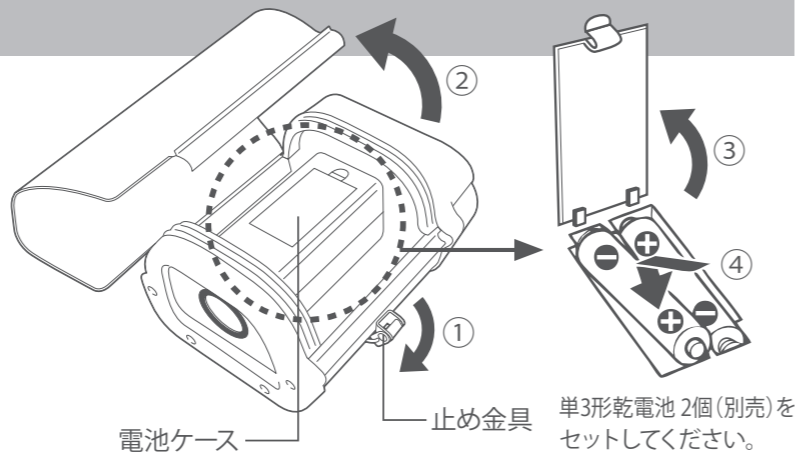

本製品は強盗、盗難、空巢などの被害を未然に防ぐことを保証するものではありません。
万一、被害などが発生いたしましても当社は一切の責任を負いかねますので予めご了承ください。

この度は、弊社製品のお買い求め誠にありがとうございます。
はじめに本取扱説明書をご一読のうえ、正しく安全に設置し、防犯にお役立てください。

ハウジング型ダミーカメラ

OS-161

■電池の入れ方

- ① 本体側面にある金具のロックを外します。
- ② 本体上部のカバーを右図のように上に開きます。
- ③ 中の電池ケースのフタを開けます。
- ④ 電池ケースの表示に従い、電池の＋を確認してセットしてください。

・電池をセットすると、赤色LEDが点滅します。

電池ケース 止め金具 単3形乾電池 2個(別売)をセットしてください。

電池の準備ができたなら、設置を行う前に必ず動作確認を実施してください。

製品の取付・取外しに伴う工事費用等の補償は致しかねますのでご注意ください。

■取付方法

- ・予め、取付予定位置で設置できることをご確認の上、取付作業を行ってください。
- ・設置する際、壁の強度や周辺の状態等、危険がないか十分に確かめ、本品が落下しないようにしっかりと固定してください。

設置する場所にブラケットをあてネジ穴の位置にペンなどで印をつけます。

印をつけたネジ穴の位置にドリルなどで約Φ2mm程度の下穴を開けます。

ブラケットを付属の取付用ネジで、しっかりと固定します。

■取付方法 (続き)

カメラの向きや角度を調整し接合部のネジをしっかりと締め固定します。ダミーケーブルをブラケットの穴に差し込みます。外れやすい場合は接着剤等で固定してください。

■プラスチックアンカーの使用方法

ブロック・煉瓦・コンクリート壁などに設置する場合は、コンクリートドリル等で壁に穴を開けます。その後、付属のプラスチックアンカーを差し込みブラケットを取付用ネジでしっかりと固定してください。