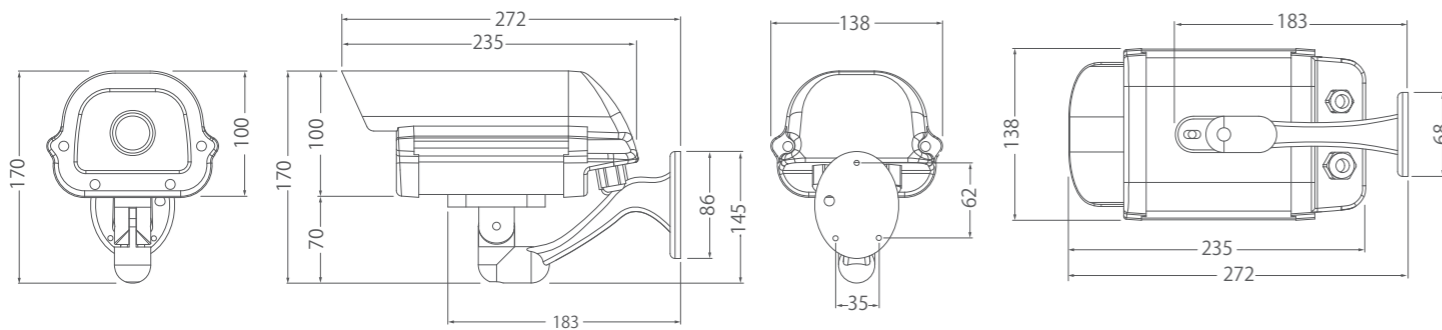

製品仕様

品番	OS-161
材質	アルミニウム
カラー	アイボリー
本体サイズ	約235×138×100mm
ブラケットサイズ	約183×68×145mm
重量	約791g(ブラケット含)
レンズ	プラスチック
使用光源	赤色LED×1個
電源	単3形乾電池×2 (別売)
電池寿命	アルカリ乾電池使用の場合、約12か月 ※天候、日照時間、温度、点灯頻度などの使用環境によって電池寿命は変動します。
生産国	中国
セット内容	ダミーカメラ本体、取付ブラケット、配線ダミーケーブル、取付用ネジ×3 プラスチックアンカー×3、取扱説明書(本書)

- ●LEDランプの交換はできません。
- ●製品の特性上、明るさや光の色にバラつきが出る場合があります。ご了承ください。
- ●万一、当社の製造上の原因による品質不良・不具合が発生した場合は新しい製品とお取替えいたします。それ以外の責はご容赦ください。
- ●仕様および外観・外装は予告なしに変更する場合があります。ご了承ください。

外形寸法図